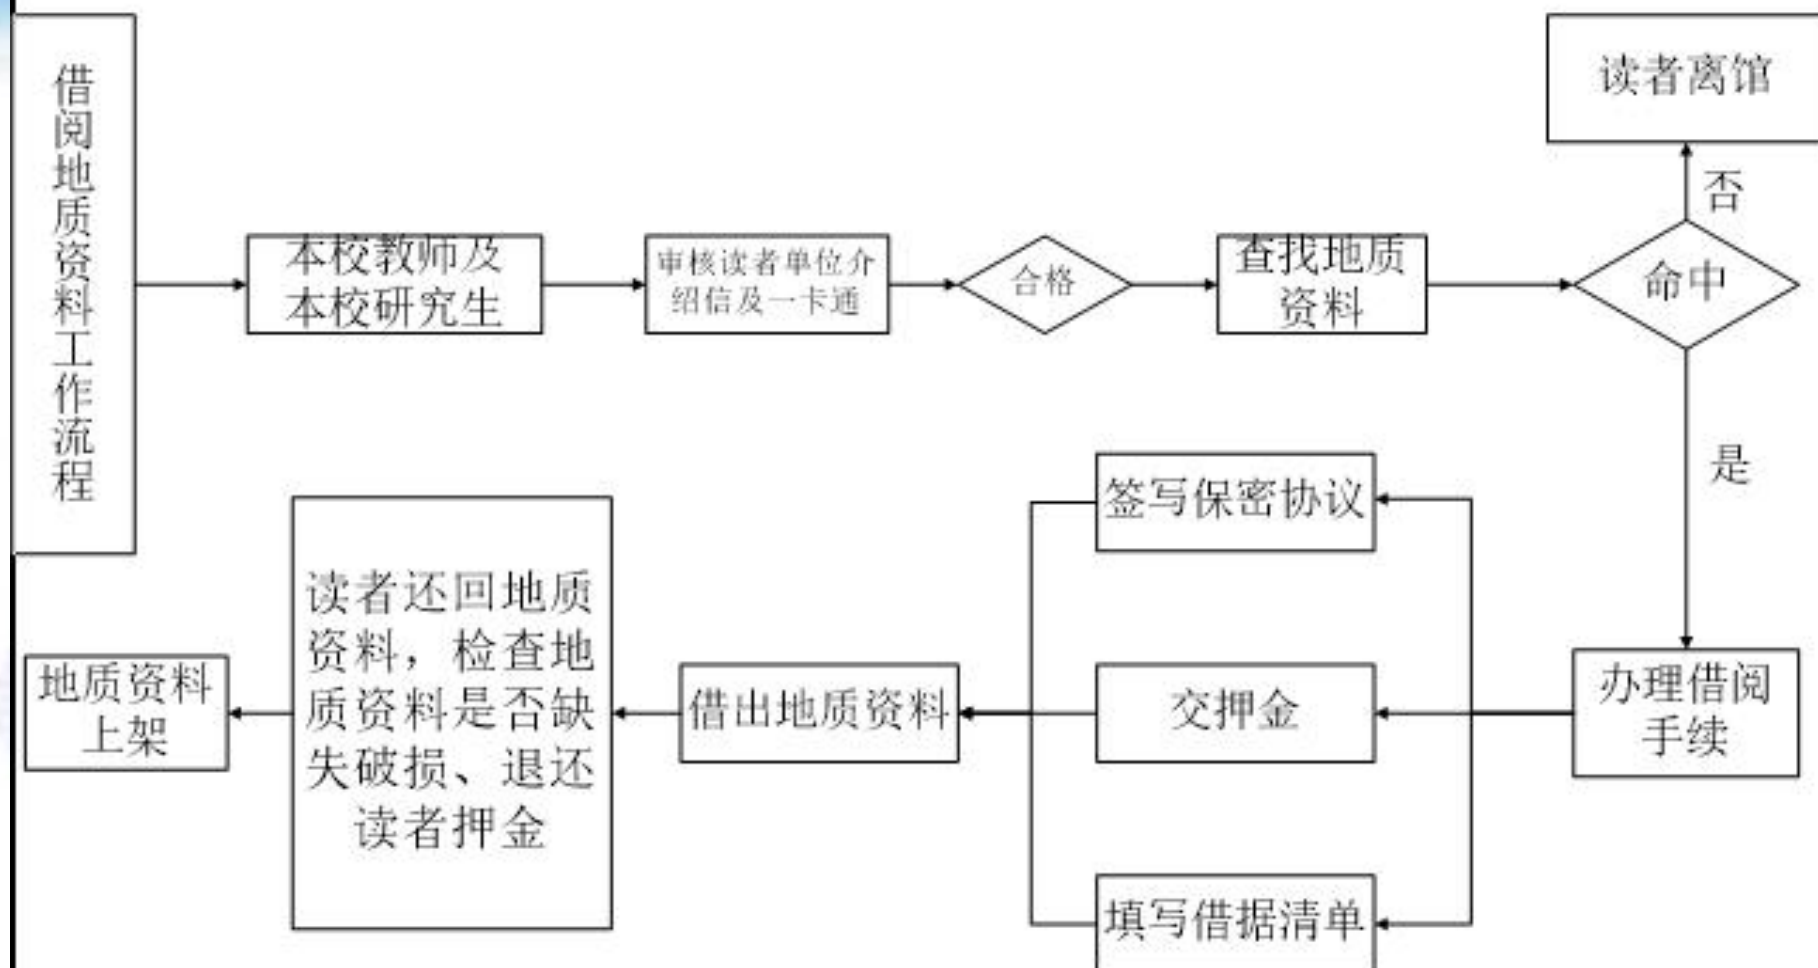

地质资料借阅工作流程图