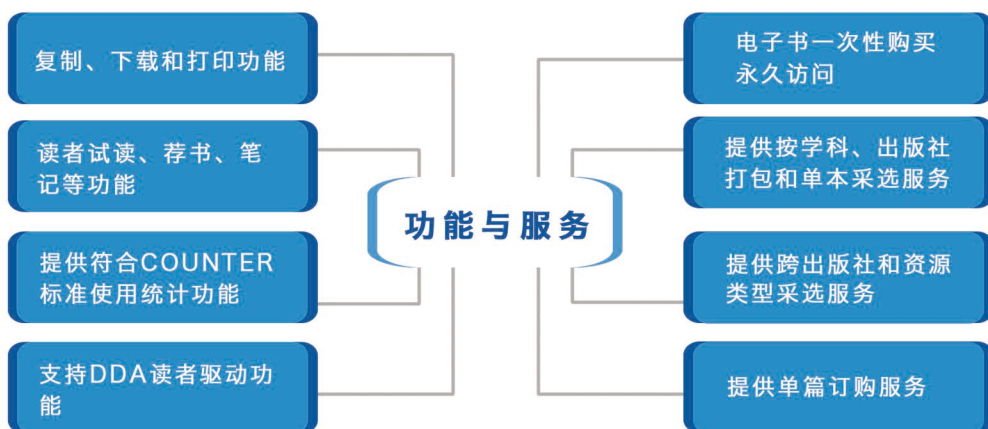

资源特色

全学科	文学、法律、医学、历史、哲学、经济、政治、工业技术、教育、艺术、语言学等
高品质	汇聚国内外出版品牌核心内容产品，学术类、大众类、专著类，综合著作类等
多语种	23个语种—英语、法语、德语、俄语等