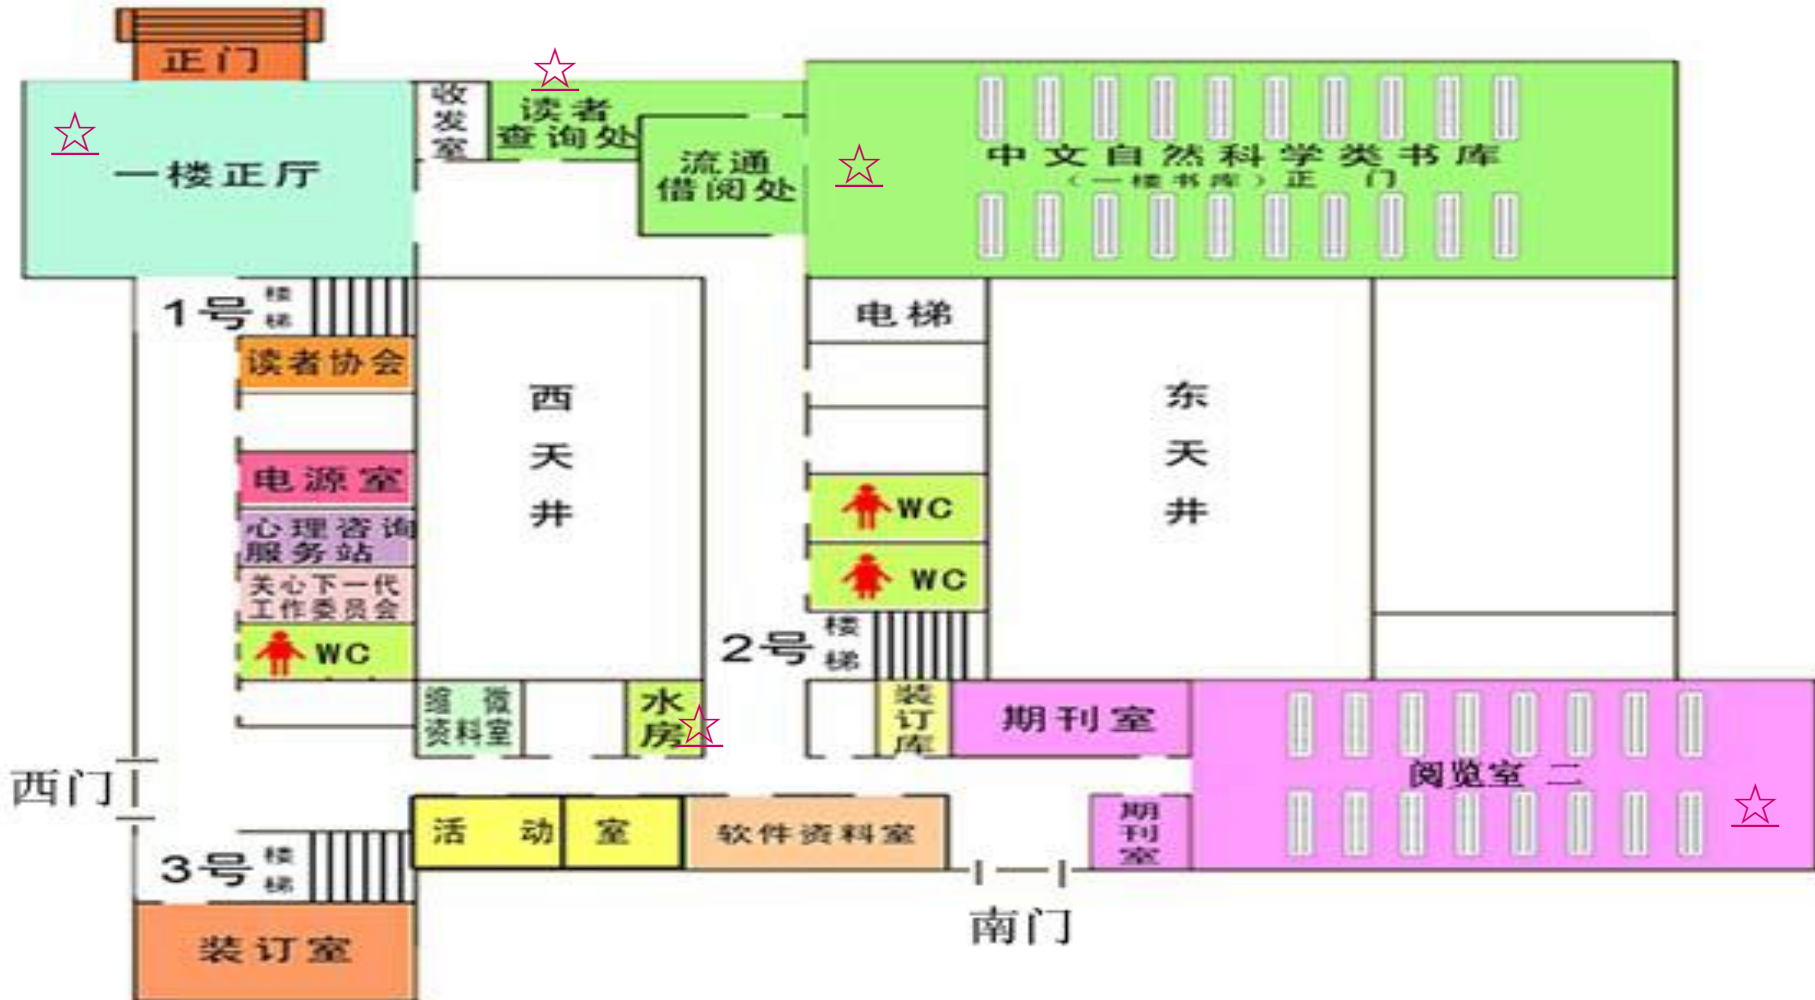

校园卡在各个分馆通用，从哪借书去哪还。

图书超期，每天**0.1**元/册。

寒、暑假期间到期的图书，在开学第一周内归还不视为逾期；

若未能在开学一周内归还，逾期时间计算包含假期。

楼层一：自然科学类书库，阅览室二

读者入馆须知

1. 读者凭本人的借书证入馆。
2. 保持馆内安静，禁止大声喧哗。
3. 馆内禁止吸烟。
4. 爱护馆内卫生及公共设施。
5. 阅览室、书库内禁止饮食。
6. 讲文明、守秩序，遵守馆内各项规定。

开放时间
借书处 8:00—18:10
(周六午后、周日闭馆)
阅览室 8:00—22:00
周三午后闭馆

信息学部

吉林大学图书馆
Jilin University Library

请刷卡入馆

刷本人校园卡进馆

吉林大学图书馆

1楼 检索区

查找图书、网上续借