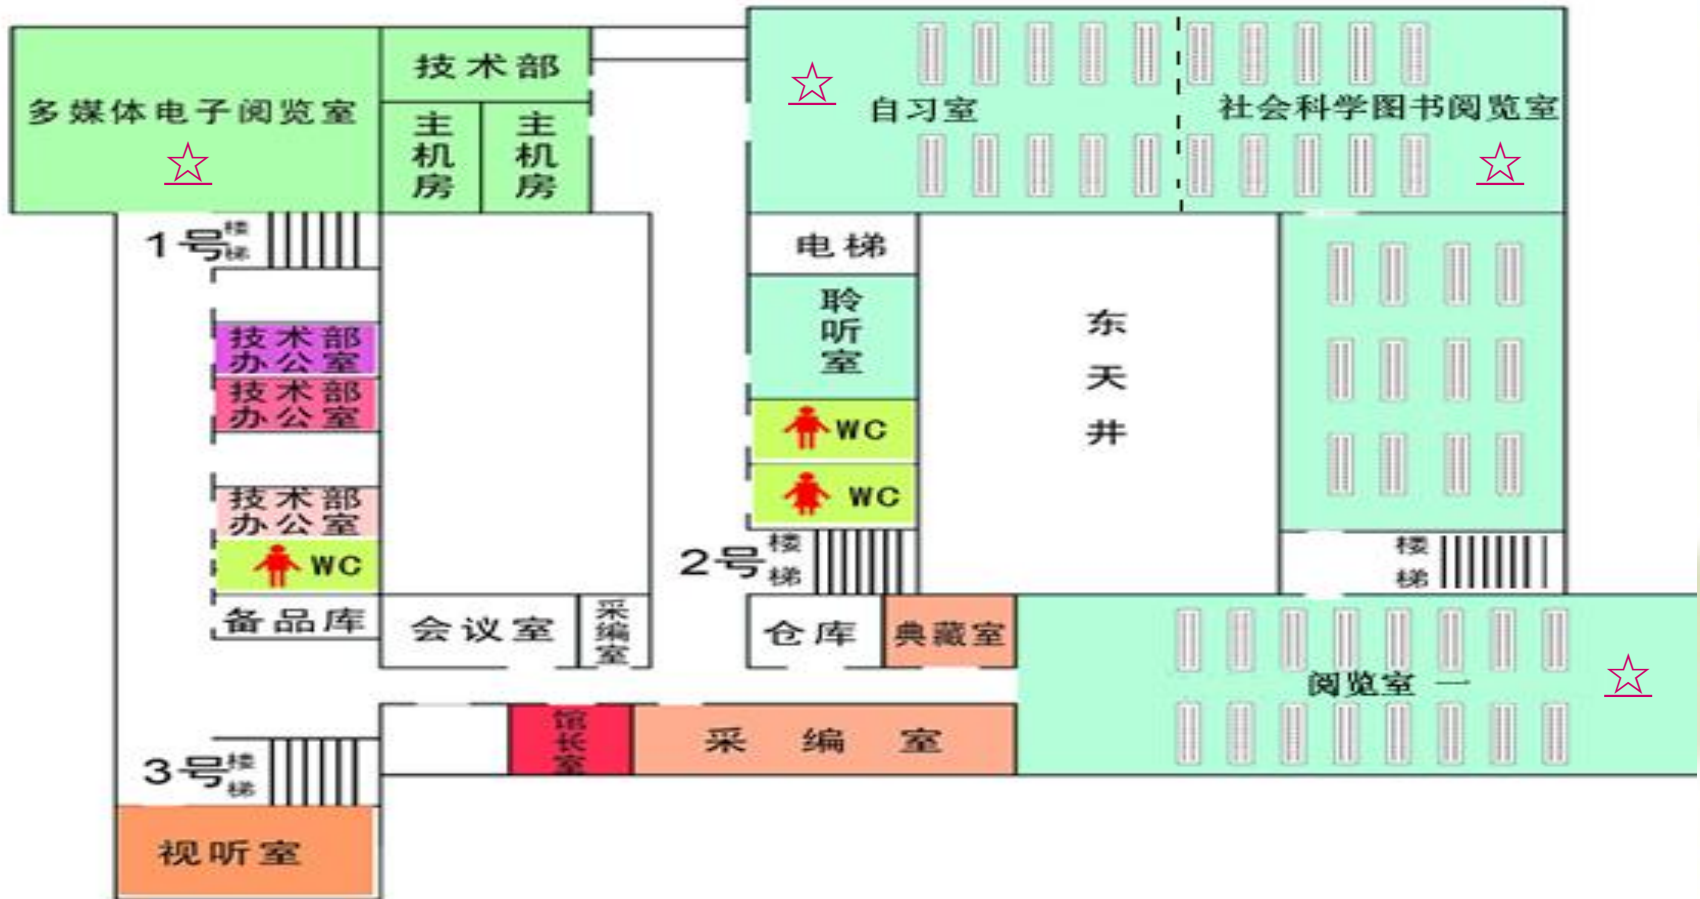

当代文学

I 207.23 ~ I 207.409

诗歌、韵文 戏剧文学 小说史

**开架管理，像在超市购物一样
根据索书号，进库找到相应的书架
上→下；左→右；字母→数字**

水房

楼层二：社会科学类、外文书库，自然科学期刊阅览室，自习室

二楼的大厅布置成了简易的
休闲空间。闲时，找上一两
本心爱的书籍，在一楼进门
买一杯咖啡，约上小伙伴，
来享受这洒满阳光的下午吧。

楼层三：社会科学图书阅览室，阅览室一，电子阅览室

刷卡上机

楼层四：工具书阅览室，学习空间

2015年底，南湖校区图书馆开放了整个四楼为学生提供了可以预约的学习空间。给学生提供了最干净舒适的学习环境和讨论空间。

羊

【答案】 D。

2. 人大代表被罢免和辞职被接受的法律后果（《选举法》第48条）

人大常委会成员、专门委员会成员、调查委员会成员、乡人大主席、县级的代表资格审查委员会的成员必须是本级人大代表。但是，县的地方各级人大在选举上一级人大代表时，代表候选人不限于各该级人表。县级以上的代表资格审查委员会必须是本级人大常委会成员。因此，人大代表被罢免和辞职被接受，具有以下法律后果：