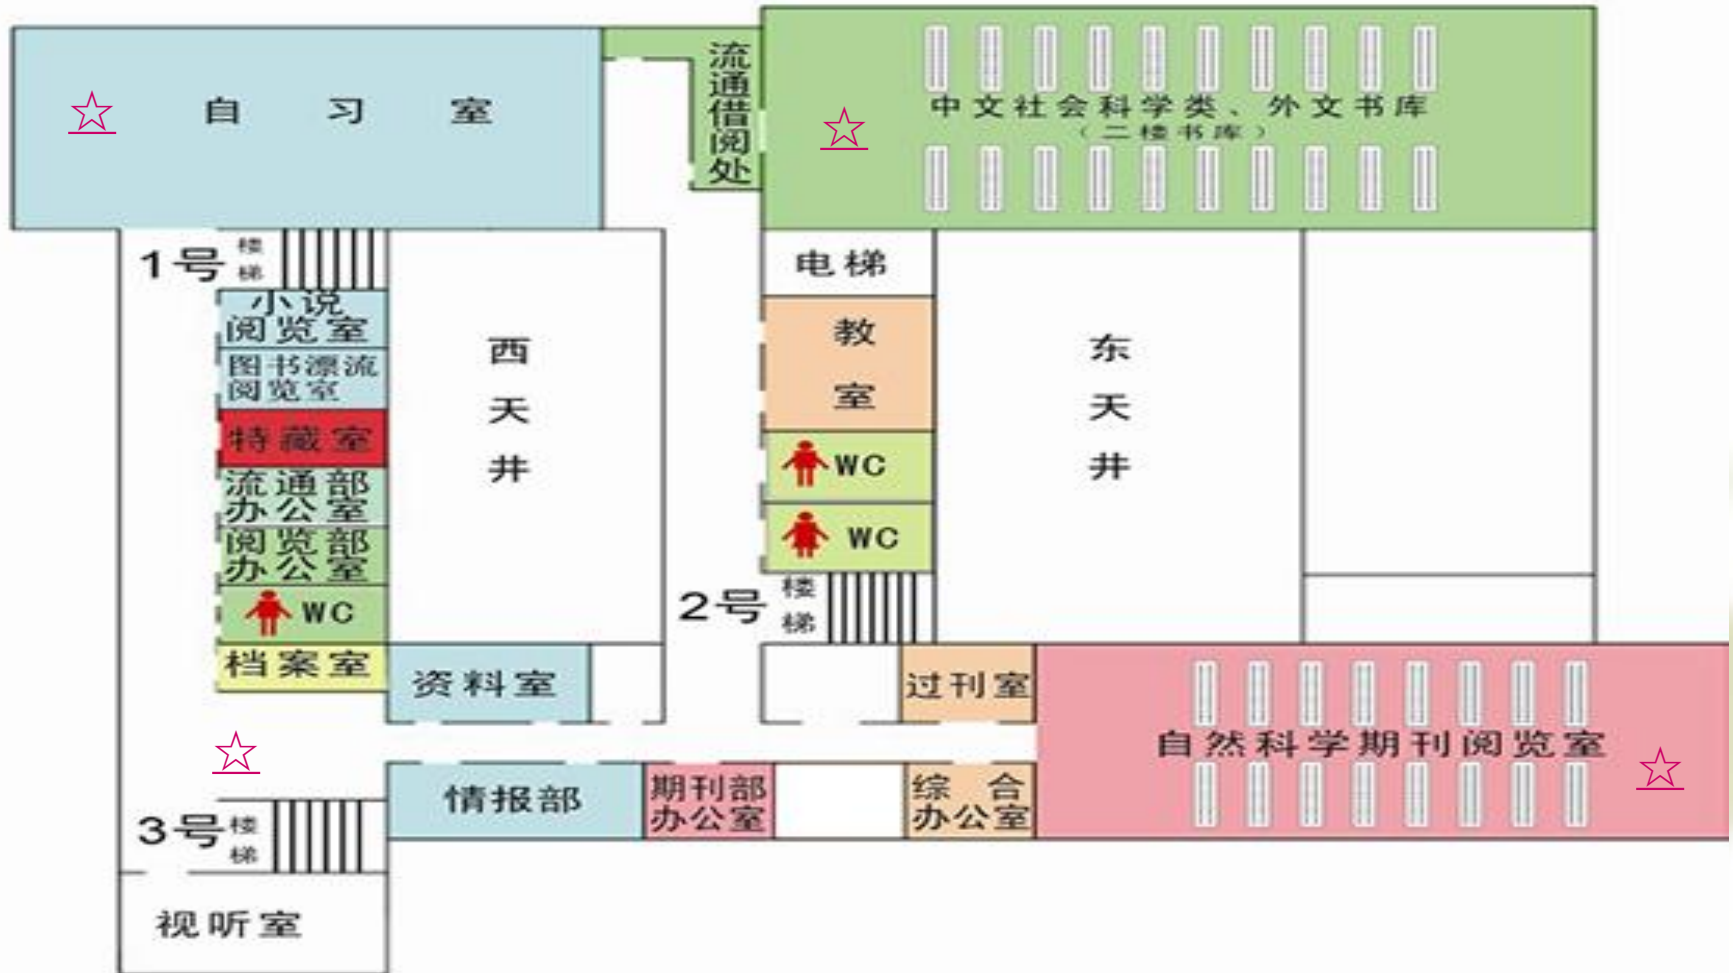

当代文学

I 207.23 ~ I 207.409

诗歌、韵文 戏剧文学 小说史

**开架管理，像在超市购物一样
根据索书号，进库找到相应的书架
上→下；左→右；字母→数字**

水房

楼层二：社会科学类、外文书库，自然科学期刊阅览室，自习室

二楼的大厅布置成了简易的
休闲空间。闲时，找上一两
本心爱的书籍，在一楼进门
买一杯咖啡，约上小伙伴，
来享受这洒满阳光的下午吧。

楼层三：社会科学图书阅览室，阅览室一，电子阅览室